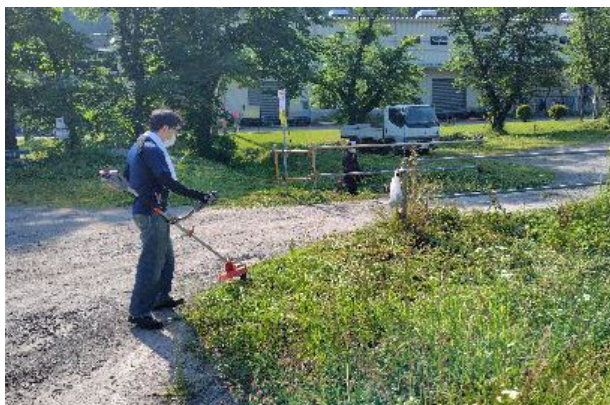

組合奉仕作業

従業員 駐車場の草刈

従業員が日々、気持ちよく出社できる様、整備しました。

敷地内 竹林整備

皆さまの安全と、環境美化に努めています。